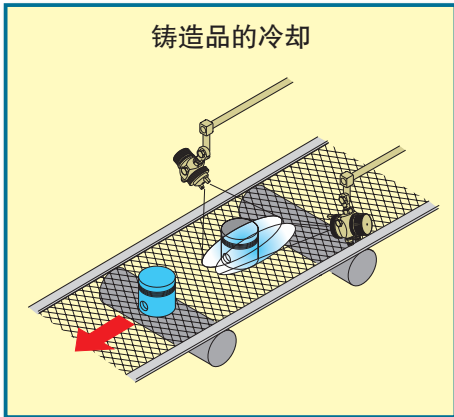

阿耐思特岩田 NEWS

超值实用
信息!

新型 TOF-6B

液体涂喷标准自动枪之TOF系列为模式的转变。
(2011年9月开始出售)基本性能保持不变, 改定为追求轻量级、成本降低之优惠价格。

**只限此次、面向从9月份开始的销售、提供先行预约活动价格。
(7月11日受理开始)**

【实用例】

【产品规格】

型号	重量	口径	液体喷出量	空气使用量	宽幅	接续口径
TOF-6B-13	340g	1.3mm	360ml/min	115L/min	350mm	G1/8