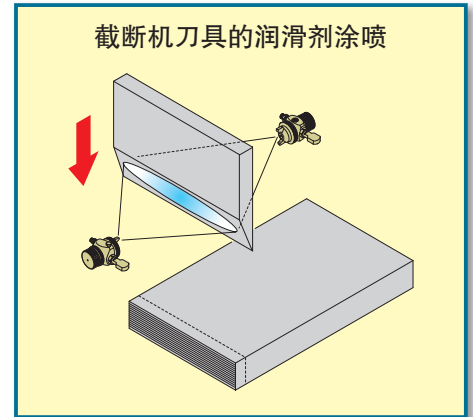

阿耐思特岩田 NEWS

超值实用
信息!

新型 TOF-6B

液体涂喷标准自动枪之TOF系列为模式的转变。
(2011年9月开始出售)基本性能保持不变, 改定为追求轻量级、成本降低之优惠价格。

**只限此次、面向从9月份开始的销售、提供先行预约活动价格。
(7月11日受理开始)**

【实用例】

【产品规格】

型号	重量	口径	液体喷出量	空气使用量	宽幅	接续口径
TOF-6B-13	340g	1.3mm	360ml/min	115L/min	350mm	G1/8