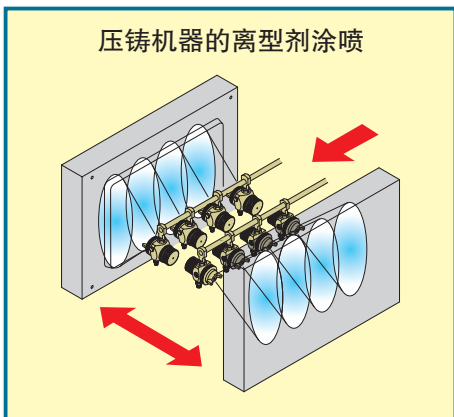

阿耐思特岩田 NEWS

超值实用
信息!

新型 TOF-6B

液体涂喷标准自动枪之TOF系列为模式的转变。
(2011年9月开始出售)基本性能保持不变, 改定为追求轻量级、成本降低之优惠价格。

**只限此次、面向从9月份开始的销售、提供先行预约活动价格。
(7月11日受理开始)**

【实用例】

【产品规格】

型号	重量	口径	液体喷出量	空气使用量	宽幅	接续口径
TOF-6B-13	340g	1.3mm	360ml/min	115L/min	350mm	G1/8