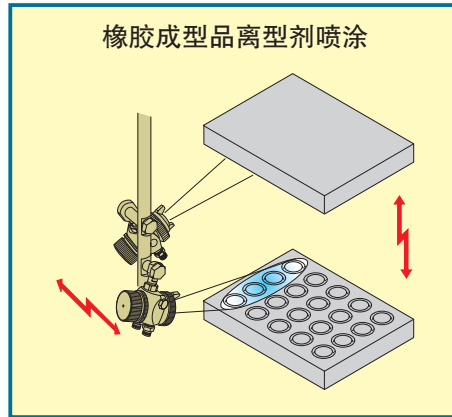

阿耐思特岩田 NEWS

超值实用
信息!

新型 TOF-6B

液体涂喷标准自动枪之TOF系列为模式的转变。
(2011年9月开始出售)基本性能保持不变, 改定为追求轻量级、成本降低之优惠价格。

**只限此次、面向从9月份开始的销售、提供先行预约活动价格。
(7月11日受理开始)**

【实用例】

【产品规格】

型号	重量	口径	液体喷出量	空气使用量	宽幅	接续口径
TOF-6B-13	340g	1.3mm	360ml/min	115L/min	350mm	G1/8