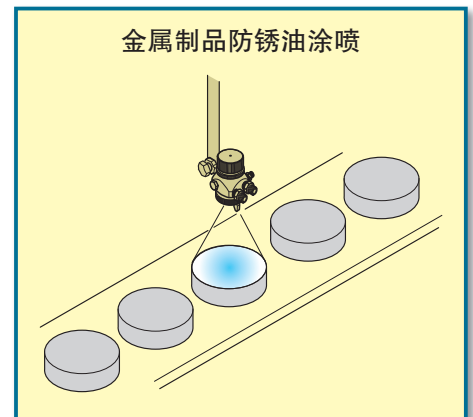

阿耐思特岩田 NEWS

超值实用
信息!

新型 TOF-6B

液体涂喷标准自动枪之TOF系列为模式的转变。
(2011年9月开始出售)基本性能保持不变, 改定为追求轻量级、成本降低之优惠价格。

**只限此次、面向从9月份开始的销售、提供先行预约活动价格。
(7月11日受理开始)**

【实用例】

【产品规格】

型号	重量	口径	液体喷出量	空气使用量	宽幅	接续口径
TOF-6B-13	340g	1.3mm	360ml/min	115L/min	350mm	G1/8